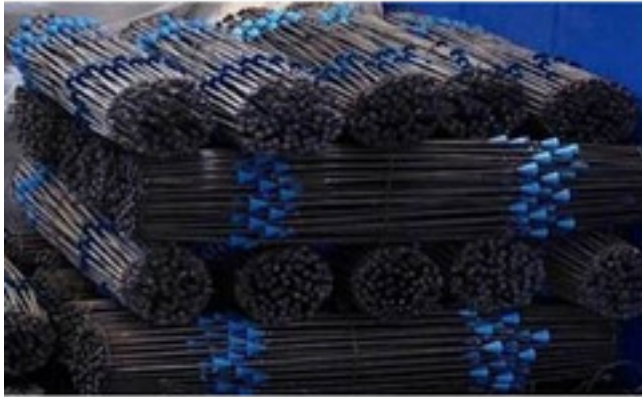

MoÑO Tirante Separador Para Muro Sencillo 20 Cm

Contact: IFAMSA

Email: contacto@ifamsa.mx

https://www.anunciosgratis.com.mx/ecatepec/venta/otras-ventas/mono-tirante-separador-para-muro-sencillo-20-cm_i5279609

Address: **Inmaculada Concepcion Poniente, La Guadalupana, 55060 Ecatepec De Morelos**

Price: **14.00 \$**

MoÑO Tirante Separador Para Muro Sencillo 20 Cm: Moños o tirantes rompibles para sujetar la cimbra de madera para muros de concreto, le ofrecemos tirantes rompibles (moños) de diversas medidas según el ancho especificado para su muro. MEDIDAS ESTÁNDAR (cm) : 10, 15, 20, 25, 30 Y 35 MEDIDAS ESPECIALES (cm) : DE 40 Y HASTA 200 El costo de los tirantes varia de a cuerdo a la medida y cantidad CONTACTANOS: oficina: 222 2240240 // 222 2683421 // 222 9554250 // 222 2241494 whatsapp: 5566 114941 // 5566 114939 // 5585 680301 email: contacto@ifamsa.mx